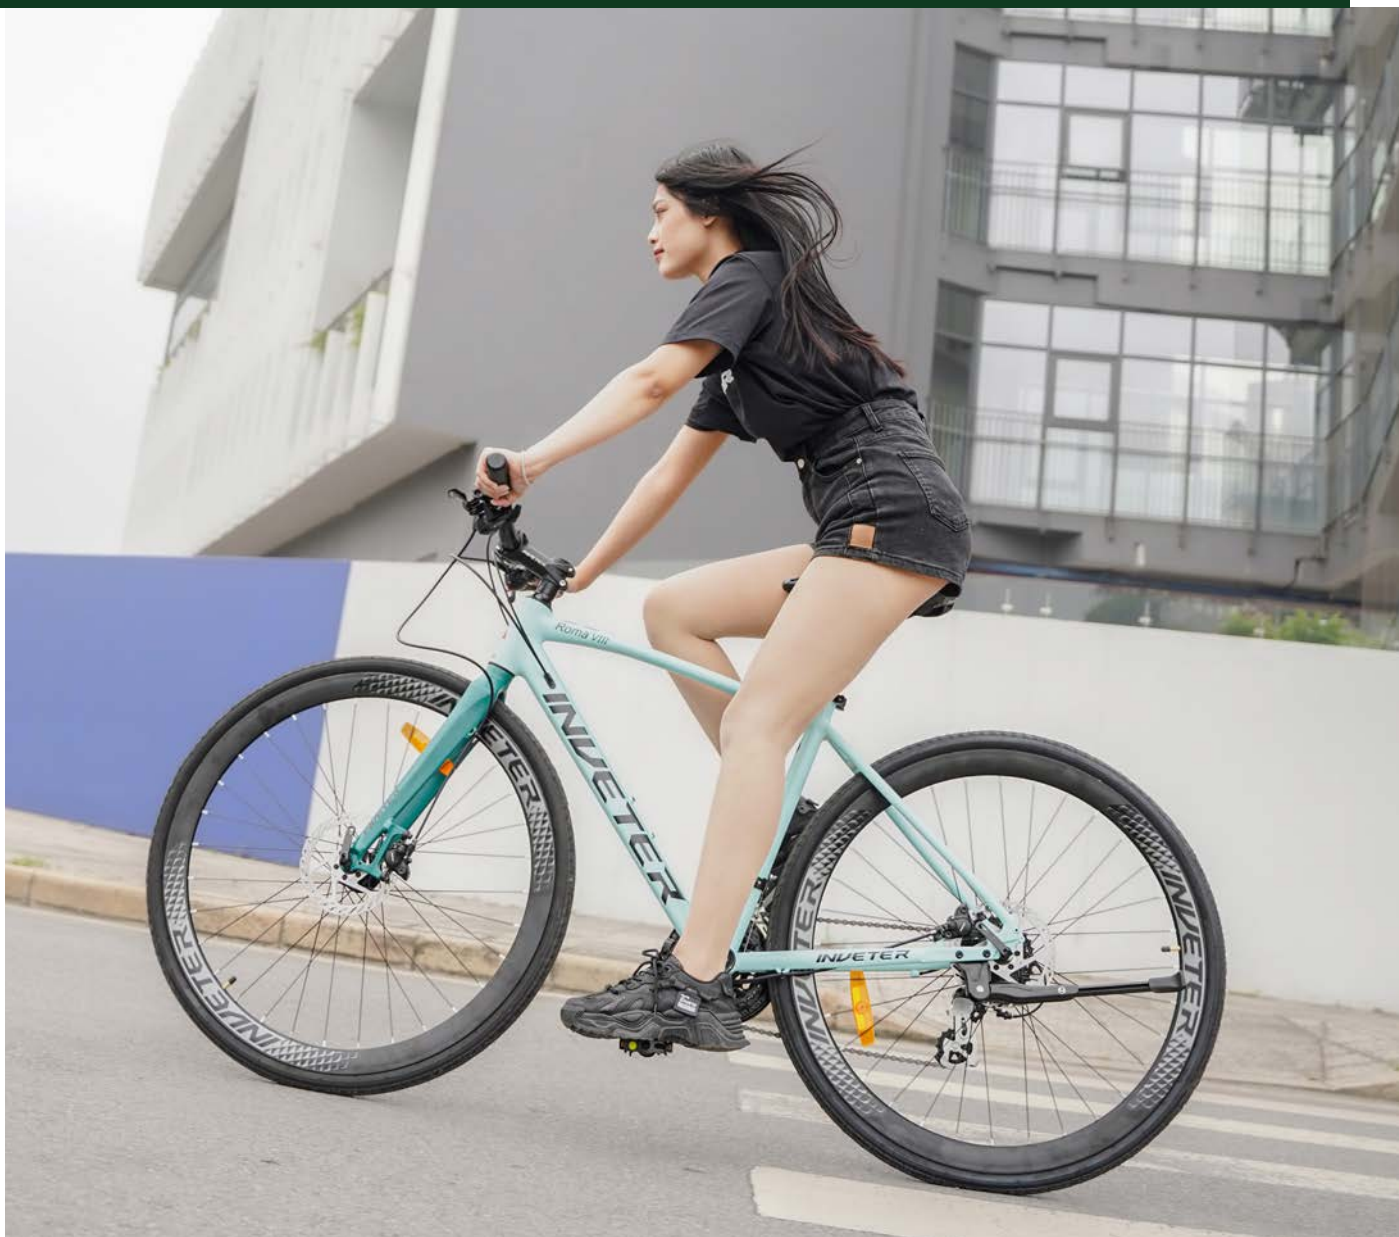

Yên thể thao cao cấp INVETER

Bàn đạp Nhựa

Tay nắm da cao cấp

INVETER ROMA VIII

ROMA VIII

Size khung: 45/47cm ---- 24 tốc độ

Giá: 6.980.000 VND

Xanh lơ